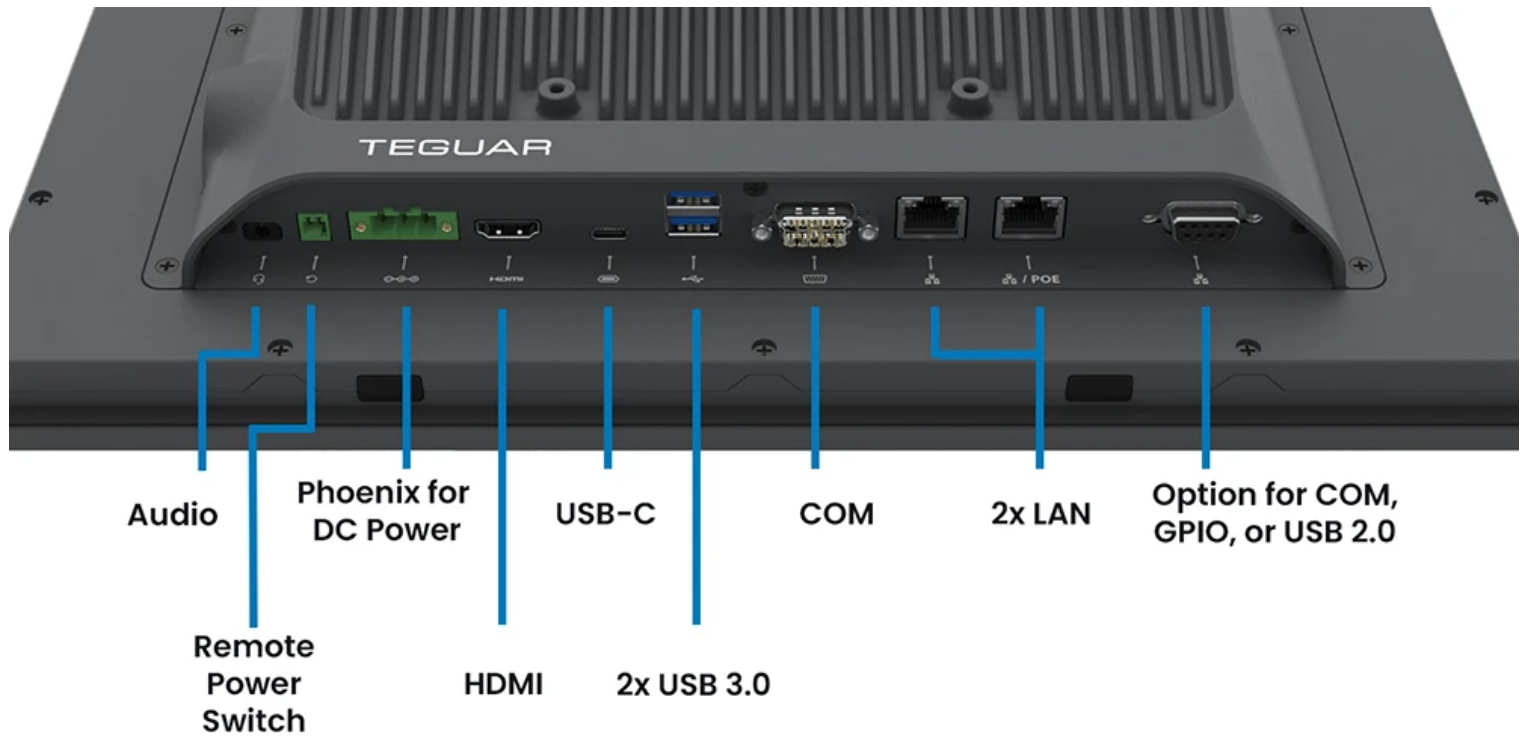

I/O-Diagramm-Bilder

USA

Teguar
2920 Whitehall Park Drive
Charlotte, NC 28273
+1 866-693-3105
sales@teguar.com

EUROPE

Teguar Europe AG
Churerstrasse 54, CH-8808
Pfäffikon, Switzerland
+41 41 561 53 11
sales.EU@teguar.com

ASIA

Teguar Taiwan Ltd.
Rm. A, 28F-12., No.99, Sec. 1, Xintai 5th Rd.,
Xizhi Dist., New Taipei City 221, Taiwan (R.O.C.)
+886 2 7751 5319
sales@teguar.com.tw