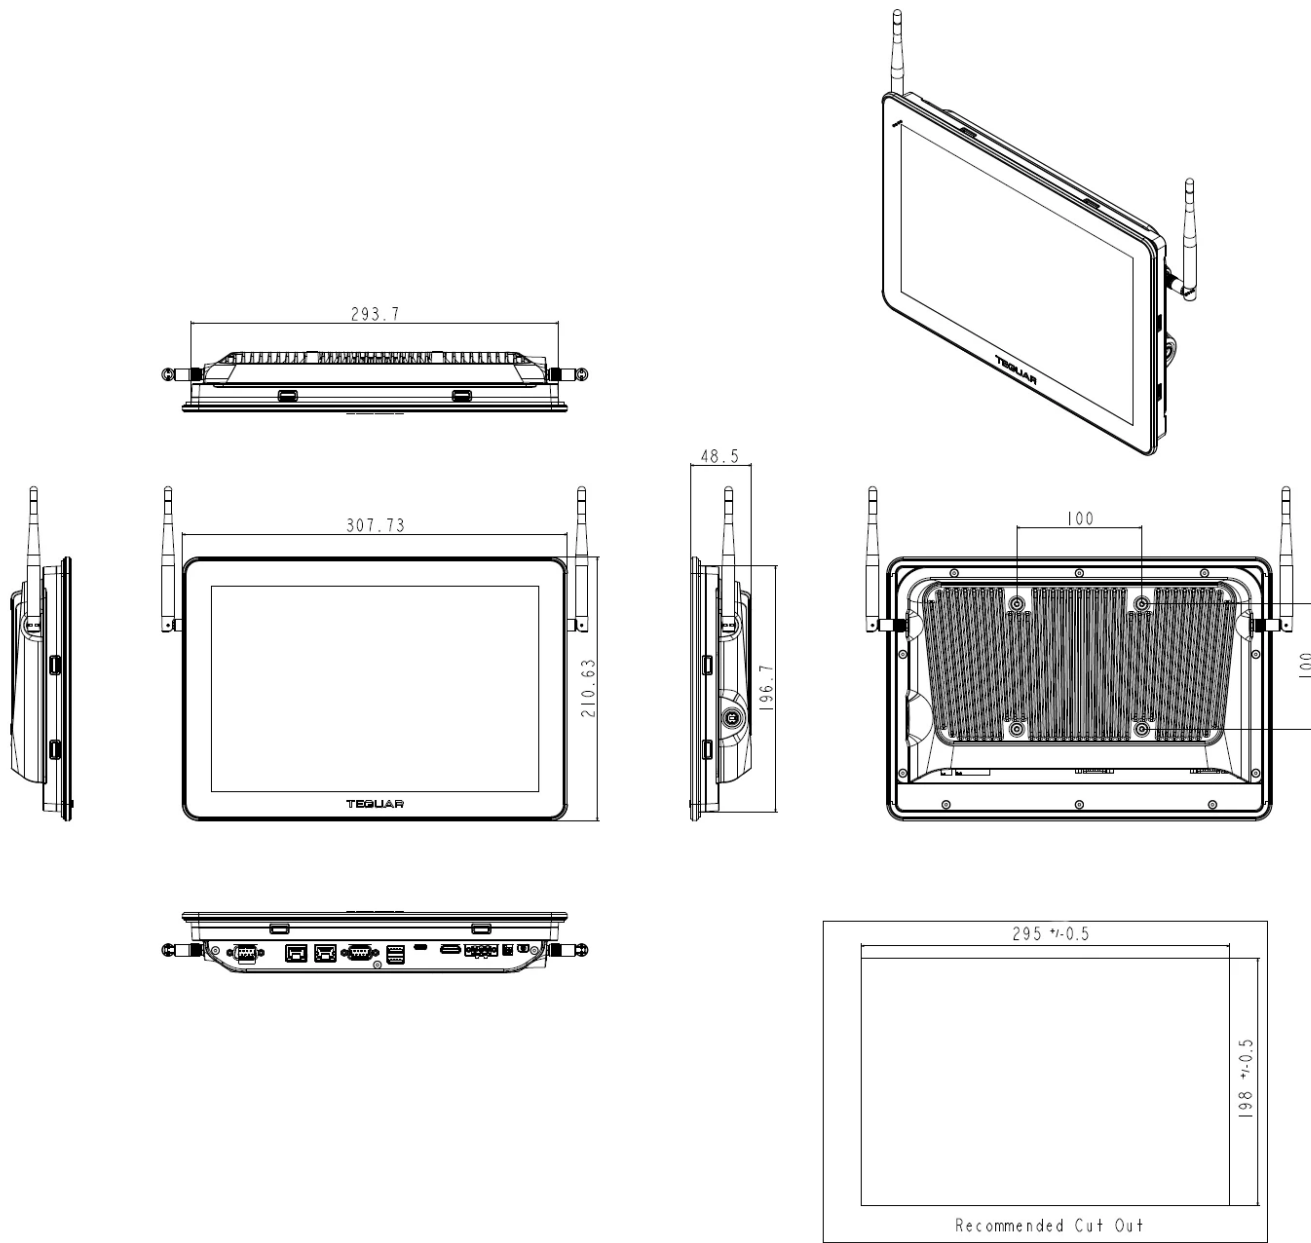

USA

Teguar
2920 Whitehall Park Drive
Charlotte, NC 28273
+1 866-693-3105
sales@teguar.com

EUROPE

Teguar Europe AG
Churerstrasse 54, CH-8808
Pfäffikon, Switzerland
+41 41 561 53 11
sales.EU@teguar.com

ASIA

Teguar Taiwan Ltd.
Rm. A, 28F-12., No.99, Sec. 1, Xintai 5th Rd.,
Xizhi Dist., New Taipei City 221, Taiwan (R.O.C.)
+886 2 7751 5319
sales@teguar.com.tw