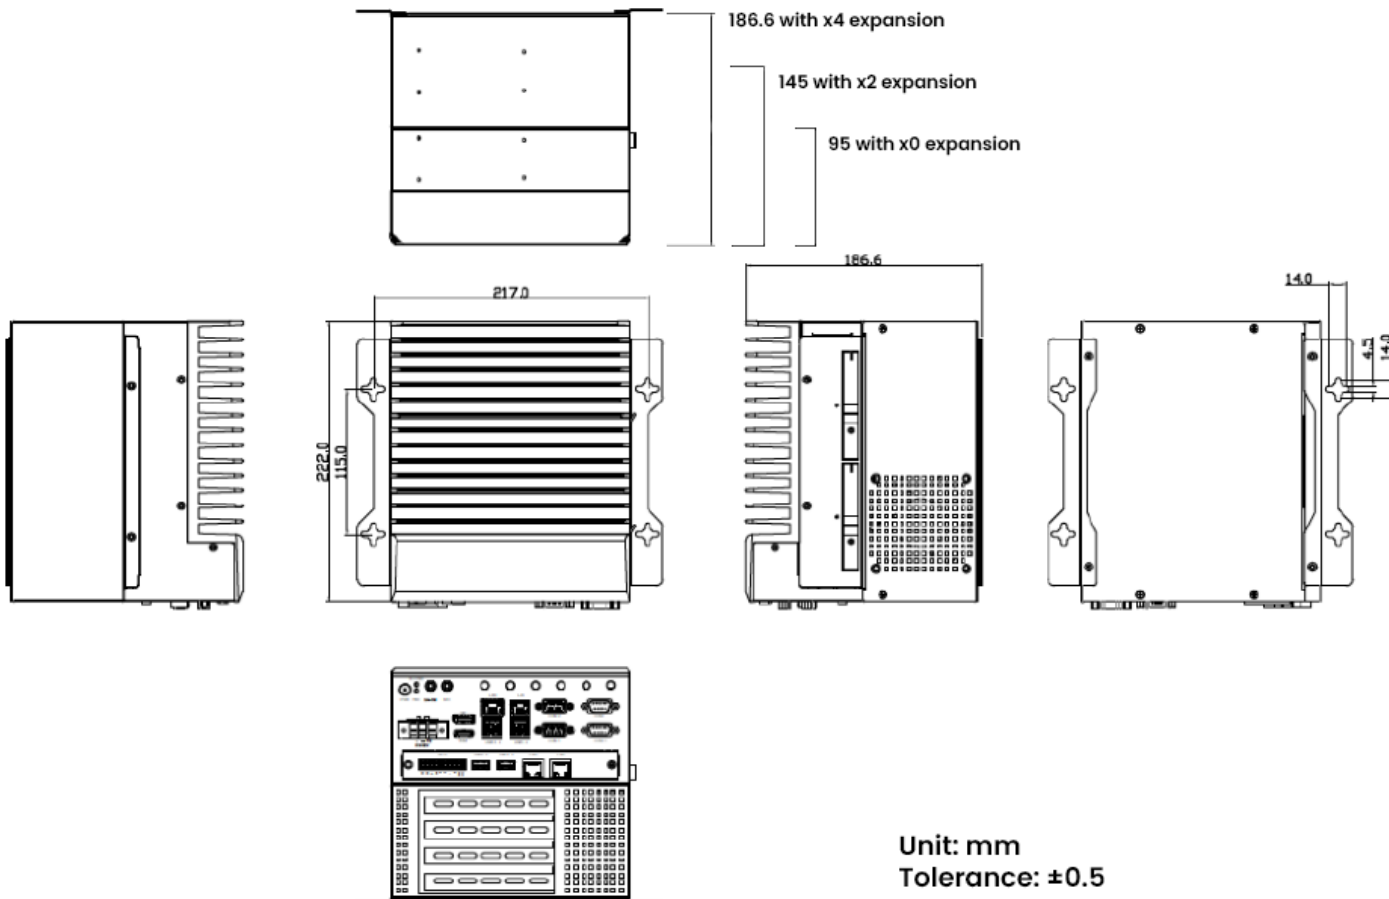

Tech Diagram Bilder

USA

Teguar
2920 Whitehall Park Drive
Charlotte, NC 28273
+1 866-693-3105
sales@teguar.com

EUROPE

Teguar Europe AG
Churerstrasse 54, CH-8808
Pfäffikon, Switzerland
+41 41 561 53 11
sales.EU@teguar.com

ASIA

Teguar Taiwan Ltd.
Rm. A, 28F-12., No.99, Sec. 1, Xintai 5th Rd.,
Xizhi Dist., New Taipei City 221, Taiwan (R.O.C.)
+886 2 7751 5319
sales@teguar.com.tw